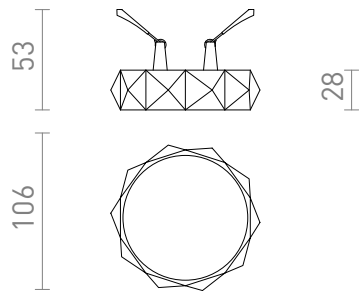

NEW

MARENKA RD5 28

LED 6W 570 lm Ra 80

Oprawa LED do wbudowania w sufit z płyt gipsowo-kartonowych o małej głębokości wbudowania i dekoracyjnym kloszu. Klosz jest tworzony przez druk 3D. Wykonany z przyjaznego dla środowiska materiału PLA, który jest w pełni degradable. Wielkość otworu montażowego można dobrać za pomocą przesuwnych sprężyn montażowych. W wygodny sposób można zastąpić istniejące żarówki halogenowe lampami, bez konieczności regulacji otworów montażowych.

Polecona cena PLN brutto

R14006

MARENKA RD5 28 wpuszczana biała Eco PLA
230V LED 6W 3000K

258,-

 3D model

 manual