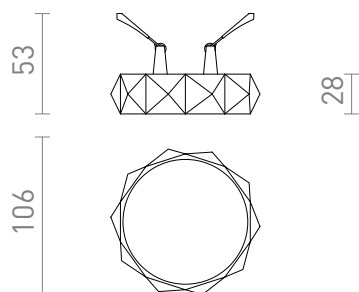

## MARENKA RD5 28

LED 6W 570 lm Ra 80

Apparecchio LED da incasso per cartongesso con profondità di incasso ridotta e con paralume decorativo. Il paralume è realizzato con stampa 3D, in PLA ecologico e completamente degradabile. La dimensione del foro di montaggio può essere selezionata tramite le molle di fissaggio scorrevoli. Gli apparecchi possono sostituire comodamente gli apparecchi alogeni esistenti senza dover modificare i fori di montaggio.

PVC EUR IVA inclusa

---

R14006	MARENKA RD5 28 da incasso bianco Eco PLA 230V LED 6W 3000K	58,00
--------	---	-------

---

 3D model

 manual