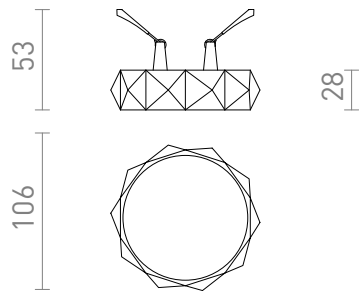

3D model

PDF manual

5 - 7

0,136