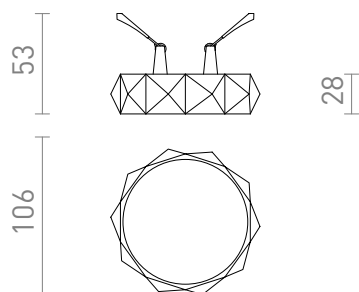

NEW

MARENGA RD5 28

LED 6W 570 lm Ra 80

Lámpara LED empotrable para techo de cartón yeso con poca profundidad de empotramiento y pantalla decorativa. La sombra se crea mediante impresión 3D. Hecho de material PLA ecológico, que es totalmente degradable. El tamaño del orificio de montaje se puede ajustar utilizando los resortes de fijación deslizantes. Puede reemplazar convenientemente las lámparas halógenas existentes sin necesidad de modificar los orificios de montaje.

Precio recomendado EUR con IVA

R14006	MARENGA RD5 28 empotrada blanco Eco PLA 230V LED 6W 3000K	58,00
--------	--	-------

3D model

manual