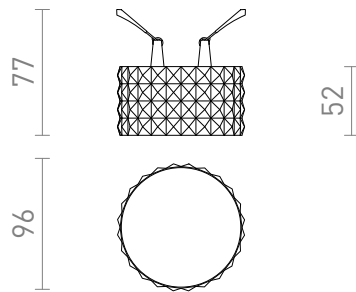

NEW

MARENGA RD4 52

LED 6W 570 lm Ra 80

En infälld LED-lampa för gipstak med lågt infällningsdjup med en dekorativ skärm. Skapad genom 3D-utskrift av miljövänligt PLA-material som är helt nedbrytbart. Storleken på monteringshålet kan justeras med hjälp av de skjutbara fästfjädrar. Lampan kan bekvämt ersätta gamla halogenlampor utan att befintliga hål behöver modifieras.

RP SEK inkl. MOMS

R14007

MARENGA RD4 52 infälld vit Eco PLA 230V LED
6W 3000K

820,-

3D model

manual