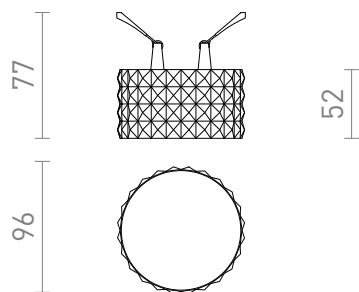

NEW

MARENGA RD4 52

LED 6W 570 lm Ra 80

O lampa cu LED încadrat pentru un tavan din gips-carton cu adancime redusa de incasari si abajur decorativ. Nuanta este creata prin imprimare 3D. Fabricat din material PLA ecologic, adica complet degradabil. Dimensiunea orificiului de montare poate fi reglata cu ajutorul arcurilor de fixare culisante. Lampa poate inlocui convenabil lampile cu halogen existente, fara a fi nevoie sa modificati orificiile de montare.

preț recomandat cu amănuntul RON cu TVA inclus

R14007

MARENGA RD4 52 încadrat alb Eco PLA 230V
LED 6W 3000K

345,-

3D model

manual