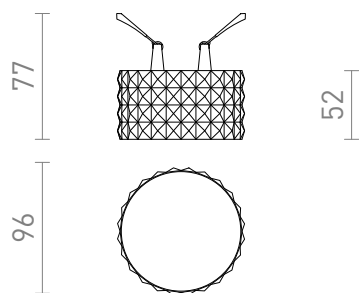

LED 6W 570 lm Ra 80

Apparecchio LED da incasso per cartongesso con profondità di incasso ridotta e con paralume decorativo. Il paralume è realizzato con stampa 3D, in PLA ecologico e completamente degradabile. La dimensione del foro di montaggio può essere selezionata tramite le molle di fissaggio scorrevoli. Gli apparecchi possono sostituire comodamente gli apparecchi alogeni esistenti senza dover modificare i fori di montaggio.

PVC EUR IVA inclusa

R14007	MARENGA RD4 52 da incasso bianco Eco PLA 230V LED 6W 3000K	78,00