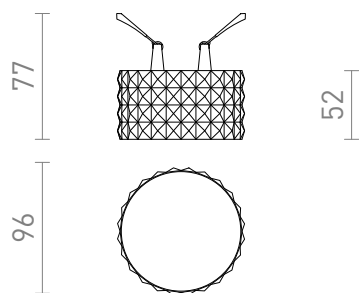

LED 6W 570 lm Ra 80

Lámpara LED empotrable para techo de cartón yeso con poca profundidad de empotramiento y pantalla decorativa. La sombra se crea mediante impresión 3D. Hecho de material PLA ecológico, que es totalmente degradable. El tamaño del orificio de montaje se puede ajustar utilizando los resortes de fijación deslizantes. Puede reemplazar convenientemente las lámparas halógenas existentes sin necesidad de modificar los orificios de montaje.

Precio recomendado EUR con IVA

R14007	MARENGA RD4 52 empotrada blanco Eco PLA 230V LED 6W 3000K	78,00