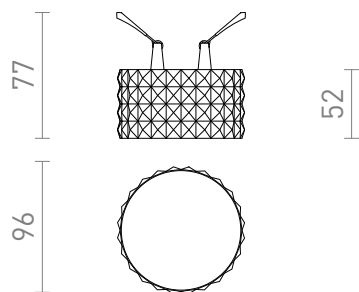

3D model

PDF manual