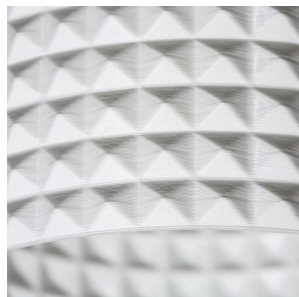

NEW

MARENGA RD3 60

LED 6W 570 lm Ra 80

Lámpara LED empotrable para techo de cartón yeso con poca profundidad de empotramiento y pantalla decorativa. La sombra se crea mediante impresión 3D. Hecho de material PLA ecológico, que es totalmente degradable. El tamaño del orificio de montaje se puede ajustar utilizando los resortes de fijación deslizantes. Puede reemplazar convenientemente las lámparas halógenas existentes sin necesidad de modificar los orificios de montaje.

Precio recomendado EUR con IVA

R14008

MARENGA RD3 60 empotrada blanco Eco PLA
230V LED 6W 3000K

78,00

3D model

manual