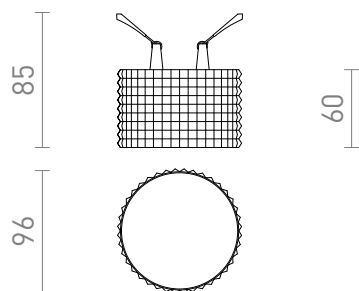

NEW

MARENGA RD3 60

LED 6W 570 lm Ra 80

Lámpara LED empotrable para techo de cartón yeso con poca profundidad de empotramiento y pantalla decorativa. La sombra se crea mediante impresión 3D. Hecho de material PLA ecológico, que es totalmente degradable. El tamaño del orificio de montaje se puede ajustar utilizando los resortes de fijación deslizantes. Puede reemplazar convenientemente las lámparas halógenas existentes sin necesidad de modificar los orificios de montaje.

Precio recomendado EUR con IVA

R14008

MARENGA RD3 60 empotrada blanco Eco PLA
230V LED 6W 3000K

78,00

3D model

manual