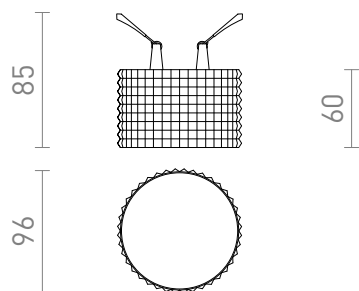

3D model

PDF manual