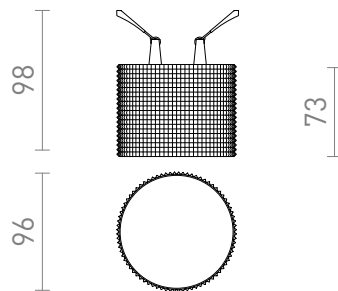

3D model

PDF manual