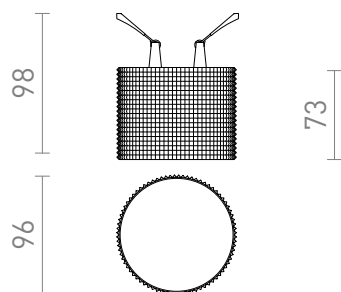

NEW

MARENGA RD1 73

LED 6W 570 lm Ra 80

Lámpara LED empotrable para techo de cartón yeso con poca profundidad de empotramiento y pantalla decorativa. La sombra se crea mediante impresión 3D. Hecho de material PLA ecológico, que es totalmente degradable. El tamaño del orificio de montaje se puede ajustar utilizando los resortes de fijación deslizantes. Puede reemplazar convenientemente las lámparas halógenas existentes sin necesidad de modificar los orificios de montaje.

Precio recomendado EUR con IVA

R14009

MARENGA RD1 73 empotrada blanco Eco PLA
230V LED 6W 3000K

78,00

3D model

manual