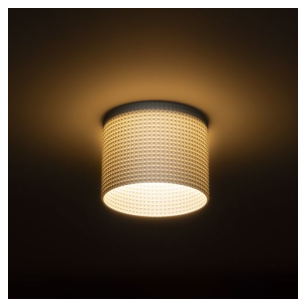

NEW

MARENKA RD1 73

LED 6W 570 lm Ra 80

LED осветително тяло за вграждане в таван от гипсокартон с малка дълбочина на вграждане и декоративен абажур. Абажурът е създаден чрез 3D принтиране. Изработена е от екологичен материал PLA, който е напълно разградим. Размерът на монтажния отвор може да се избере с помощта на плъзгащите се фиксиращи пружини. Осветителните тела могат удобно да заменят съществуващи халогенни осветителни тела, без да е необходимо да се променят монтажните отвори.

цена на дребно BGN с ДДС

R14009

MARENKA RD1 73 вградена бяло Есо PLA
230V LED 6W 3000K

138,-

3D model

manual