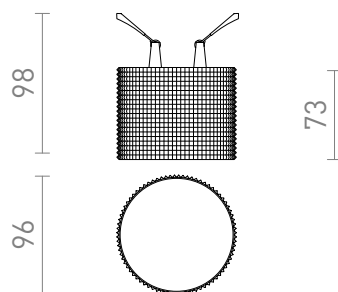

3D model

manual