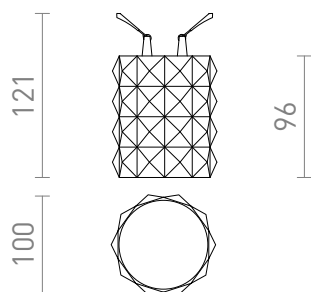

3D model

manual