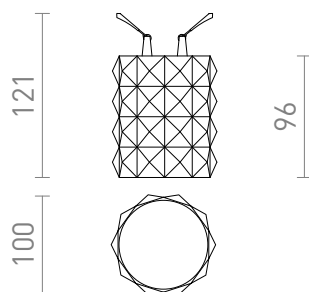

NEW

MARENGA RD6 96

LED 6W 570 lm Ra 80

En infälld LED-lampa för gipstak med lågt infällningsdjup med en dekorativ skärm. Skapad genom 3D-utskrift av miljövänligt PLA-material som är helt nedbrytbart. Storleken på monteringshålet kan justeras med hjälp av de skjutbara fästfjädrar. Lampan kan bekvämt ersätta gamla halogenlampor utan att befintliga hål behöver modifieras.

RP SEK inkl. MOMS

R14010

MARENGA RD6 96 infälld vit Eco PLA 230V LED
6W 3000K

820,-

3D model

manual