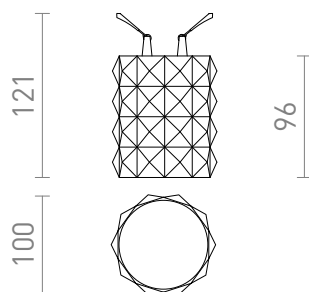

NEW

MARENGA RD6 96

LED 6W 570 lm Ra 80

O lampa cu LED incastat pentru un tavan din gips-carton cu adancime redusa de incasari si abajur decorativ. Nuanta este creata prin imprimare 3D. Fabricat din material PLA ecologic, adica complet degradabil. Dimensiunea orificiului de montare poate fi reglata cu ajutorul arcurilor de fixare culisante. Lampa poate inlocui convenabil lampile cu halogen existente, fara a fi nevoie sa modificati orificiile de montare.

preț recomandat cu amănuntul RON cu TVA inclus

R14010

**MARENGA RD6 96 încastat alb Eco PLA 230V
LED 6W 3000K**

360,-

3D model

manual