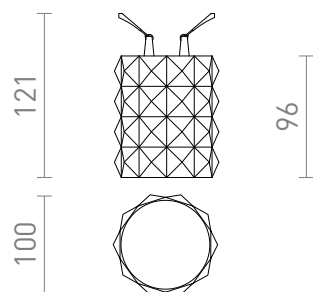

3D model

PDF manual