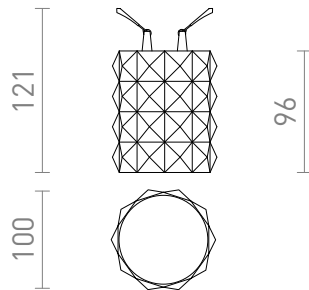

3D model

PDF manual