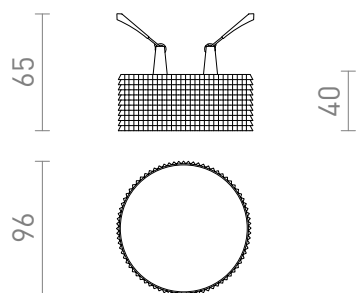

3D model

PDF manual

5 - 7

0,144