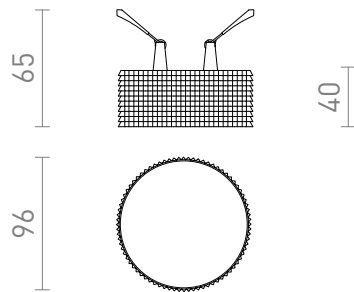

3D model

PDF manual

5 - 7

0,144