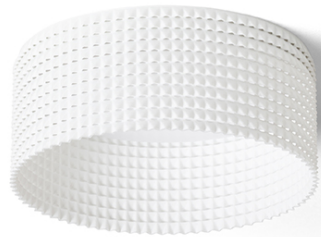

## MARENKA RB1 40

LED 6W 570 lm Ra 80

Μια χωνευτή λάμπα LED για οροφή από γυψοσανίδα με χαμηλό βάθος εσοχής και διακοσμητικό σκίαστρο. Το σκίαστρο δημιουργείται με τρισδιάστατη εκτύπωση. Κατασκευασμένο από φιλικό προς το περιβάλλον υλικό PLA (βιοπλαστικό), το οποίο είναι πλήρως αποικοδομήσιμο. Το μέγεθος της οπής στερέωσης μπορεί να ρυθμιστεί χρησιμοποιώντας τα συρόμενα ελατήρια στερέωσης. Η λάμπα μπορεί εύκολα να αντικαταστήσει τους υπάρχοντες λαμπτήρες αλογόνου χωρίς να χρειάζεται να τροποποιήσετε τις οπές στερέωσης.