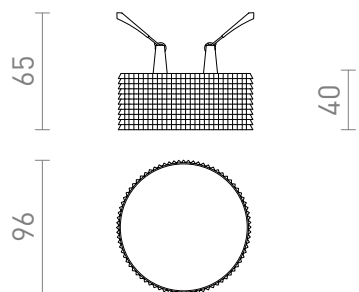

NEW

MARENGA RB1 40

LED 6W 570 lm Ra 80

Luminaire encastré à LED pour plafond en plaques de plâtre avec faible profondeur d'encastrement et abat-jour décoratif. L'abat-jour est créé par impression 3D. Fabriqué en matériau PLA écologique entièrement dégradable. La taille du trou de montage peut être sélectionnée à l'aide des ressorts de fixation coulissants. Les luminaires peuvent remplacer facilement les luminaires halogènes existants sans qu'il soit nécessaire de modifier les trous de montage.

Prix de vente conseillé EUR TTC

R14011

MARENGA RB1 40 encastrable blanc Eco PLA
230V LED 6W 3000K

68,00

3D model

PDF manual

4

5 - 7