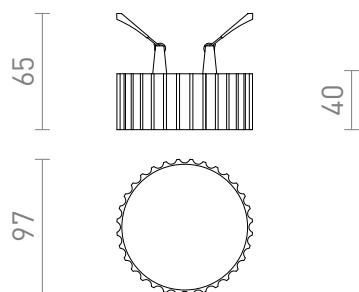

3D model

PDF manual

5 - 7

0,15