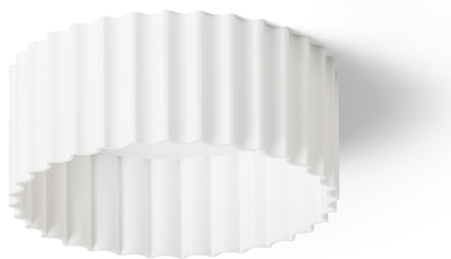

NEW

MARENGA RT1 40

LED 6W 570 lm Ra 80

Zápustné LED svietidlo do sadrokartónového podhľadu s nízkou zápustnou hĺbkou a dekoratívnym tienidlom. Tienidlo je vytvorené 3D tlačou. Vyrobené z ekologického PLA materiálu, ktorý je plne rozložiteľný. Pomocou posuvných upevňovacích pružín je možné zvoliť veľkosť montážneho otvoru. Svietidlami môžete pohodlne nahradiť existujúce halogénové svietidlá, bez nutnosti úpravy montážnych otvorov.

MOC EUR vr DPH

R14012

MARENGA RT1 40 zápustná biela Eco PLA
230V LED 6W 3000K

68,00

3D model

PDF manual

5 - 7

0,15