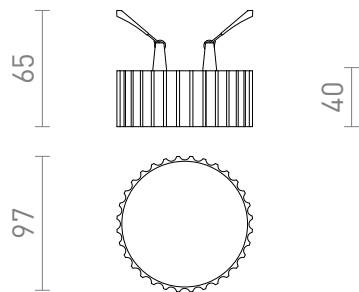

3D model

PDF manual

5 - 7

0,15