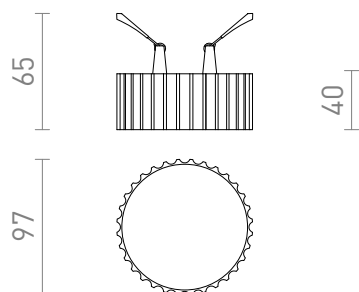

NEW

MARENGA RT1 40

LED 6W 570 lm Ra 80

Lámpara LED empotrable para techo de cartón yeso con poca profundidad de empotramiento y pantalla decorativa. La sombra se crea mediante impresión 3D. Hecho de material PLA ecológico, que es totalmente degradable. El tamaño del orificio de montaje se puede ajustar utilizando los resortes de fijación deslizantes. Puede reemplazar convenientemente las lámparas halógenas existentes sin necesidad de modificar los orificios de montaje.

Precio recomendado EUR con IVA

R14012

MARENGA RT1 40 empotrada blanco Eco PLA
230V LED 6W 3000K

68,00

3D model

manual