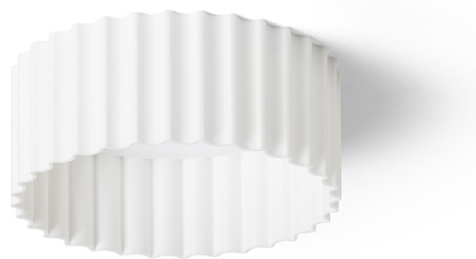

NEW

MARENGA RT1 40

LED 6W 570 lm Ra 80

Lámpara LED empotrable para techo de cartón yeso con poca profundidad de empotramiento y pantalla decorativa. La sombra se crea mediante impresión 3D. Hecho de material PLA ecológico, que es totalmente degradable. El tamaño del orificio de montaje se puede ajustar utilizando los resortes de fijación deslizantes. Puede reemplazar convenientemente las lámparas halógenas existentes sin necesidad de modificar los orificios de montaje.

Precio recomendado EUR con IVA

R14012

MARENGA RT1 40 empotrada blanco Eco PLA
230V LED 6W 3000K

68,00

3D model

manual