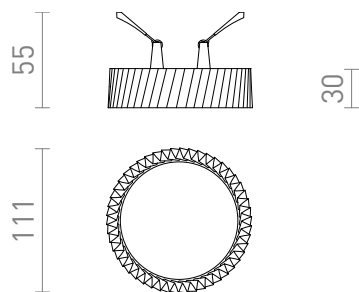

NEW

MARENGA RW1 30

LED 6W 570 lm Ra 80

Vgradna LED svetilka za strop iz mavčnih plošč z majhno vgradno globino in okrasnim senčnikom. Senčilo je ustvarjeno s 3D tiskom. Izdelana iz okolju prijaznega PLA materiala, ki je popolnoma razgradljiv. Velikost montažne luknje je mogoče prilagoditi z drsnimi pritrdilnimi vzmetmi. Svetilka lahko priročno nadomesti obstoječe halogenske žarnice, ne da bi bilo treba spremeniti pritrdilne luknje.

Preporučena cena EUR s PDV-OM

R14013

MARENGA RW1 30 vgradna bela Eco PLA 230V
LED 6W 3000K

68,00

3D model

PDF manual