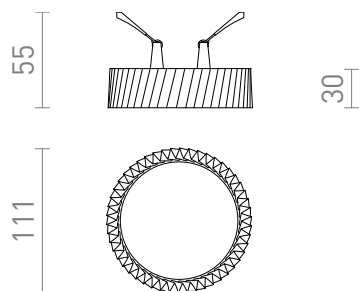

NEW

MARENGA RW1 30

LED 6W 570 lm Ra 80

Alacsony beépítésű, vakolt mennyezetbe szánt LED lámpa dekoratív árnyékolóval. Az árnyékolót 3D nyomtatással készítették. Környezetbarát PLA anyagból készült, mely teljesen lebomlik. A szerelőlyuk mérete a csúsztatható rögzítő rugókkal állítható. A lámpa kényelmesen kicserélhető a meglévő halogén lámpák helyett, anélkül hogy módosítani kellene a szerelőlyukakat.

ajánlott kiskereskedelmi ár HUF áfával

R14013

MARENGA RW1 30 süllyesztett lámpa fehér Eco
PLA 230V LED 6W 3000K

24 500,-

3D model

4

5 - 7

PDF manual