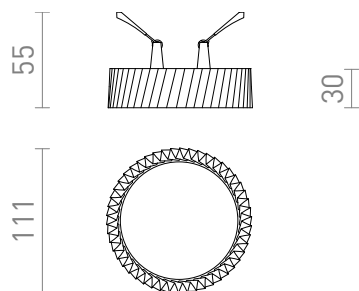

NEW

MARENGA RW1 30

LED 6W 570 lm Ra 80

Ugradbena LED svjetiljka za strop od gipsanih ploča s malom dubinom ugradnje i ukrasnim sjenilom. Sjenilo je izrađeno 3D tiskom. Svjetiljka je izrađena od ekološki prihvatljivog PLA materijala, koji je potpuno razgradiv. Veličina montažnog otvora može se odabrati pomoću kliznih montažnih opruga. Ovom svjetiljkom se može jednostavno zamijeniti postojeća halogena svjetiljka, bez potrebe podešavanja otvora za pričvršćivanje.

Preporučena cena EUR s PDV-OM

R14013

MARENGA RW1 30 ugradna bijela Eco PLA
230V LED 6W 3000K

68,00

3D model

PDF manual