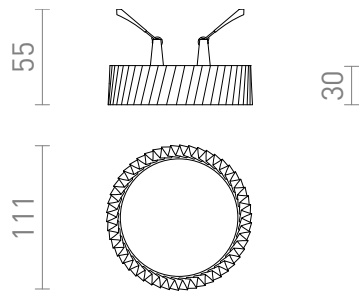

NEW

MARENGA RW1 30

LED 6W 570 lm Ra 80

Μια χωνευτή λάμπα LED για οροφή από γυψοσανίδα με χαμηλό βάθος εσοχής και διακοσμητικό σκίαστρο. Το σκίαστρο δημιουργείται με τρισδιάστατη εκτύπωση. Κατασκευασμένο από φιλικό προς το περιβάλλον υλικό PLA (βιοπλαστικό), το οποίο είναι πλήρως αποικοδομήσιμο. Το μέγεθος της οπής στερέωσης μπορεί να ρυθμιστεί χρησιμοποιώντας τα συρόμενα ελατήρια στερέωσης. Η λάμπα μπορεί εύκολα να αντικαταστήσει τους υπάρχοντες λαμπτήρες αλογόνου χωρίς να χρειάζεται να τροποποιήσετε τις οπές στερέωσης.

Λιανική τιμή EUR με ΦΠΑ

R14013

MARENGA RW1 30 χωνευτό λευκό Eco PLA
230V LED 6W 3000K

68,00

3D model

PDF manual