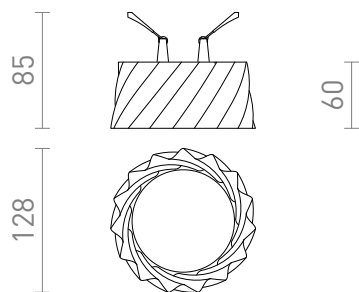

NEW

MARENGA RW2 60

LED 6W 570 lm Ra 80

Vgradna LED svetilka za strop iz mavčnih plošč z majhno vgradno globino in okrasnim senčnikom. Senčilo je ustvarjeno s 3D tiskom. Izdelana iz okolju prijaznega PLA materiala, ki je popolnoma razgradljiv. Velikost montažne luknje je mogoče prilagoditi z drsnimi pritrdilnimi vzmetmi. Svetilka lahko priročno nadomesti obstoječe halogenske žarnice, ne da bi bilo treba spremeniti pritrdilne luknje.

Preporučena cena EUR s PDV-OM

R14014

MARENGA RW2 60 vgradna bela Eco PLA 230V
LED 6W 3000K

78,00

3D model

PDF manual