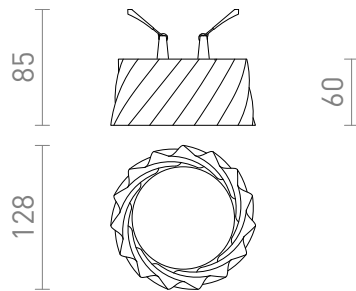

NEW

MARENGA RW2 60

LED 6W 570 lm Ra 80

En infälld LED-lampa för gipstak med lågt infällningsdjup med en dekorativ skärm. Skapad genom 3D-utskrift av miljövänligt PLA-material som är helt nedbrytbart. Storleken på monteringshålet kan justeras med hjälp av de skjutbara fästfjädrar. Lampan kan bekvämt ersätta gamla halogenlampor utan att befintliga hål behöver modifieras.

RP SEK inkl. MOMS

R14014

MARENGA RW2 60 infälld vit Eco PLA 230V LED
6W 3000K

850,-

3D model

manual