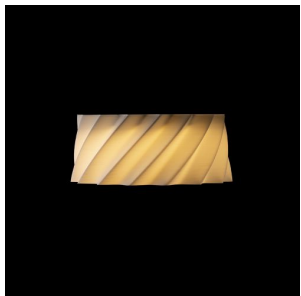

NEW

MARENGA RW2 60

LED 6W 570 lm Ra 80

En infälld LED-lampa för gipstak med lågt infällningsdjup med en dekorativ skärm. Skapad genom 3D-utskrift av miljövänligt PLA-material som är helt nedbrytbart. Storleken på monteringshålet kan justeras med hjälp av de skjutbara fästfjädrar. Lampan kan bekvämt ersätta gamla halogenlampor utan att befintliga hål behöver modifieras.

RP SEK inkl. MOMS

R14014

MARENGA RW2 60 infälld vit Eco PLA 230V LED
6W 3000K

850,-

3D model

manual