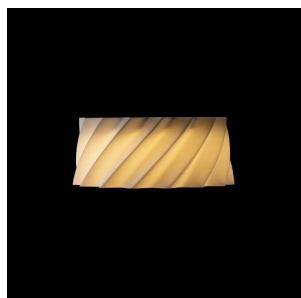

## MARENGA RW2 60

LED 6W 570 lm Ra 80

O lampa cu LED incastat pentru un tavan din gips-carton cu adancime redusa de incasari si abajur decorativ. Nuanta este creata prin imprimare 3D. Fabricat din material PLA ecologic, adica complet degradabil. Dimensiunea orificiului de montare poate fi reglata cu ajutorul arcurilor de fixare culisante. Lampa poate inlocui convenabil lampile cu halogen existente, fara a fi nevoie sa modificati orificiile de montare.

preț recomandat cu amănuntul RON cu TVA inclus

R14014

MARENGA RW2 60 încastat alb Eco PLA 230V  
LED 6W 3000K

360,-

3D model

manual