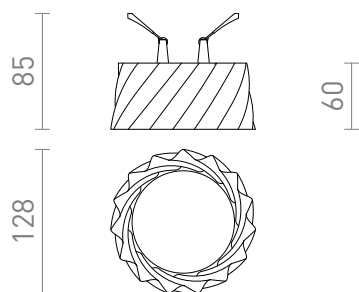

## MARENGA RW2 60

LED 6W 570 lm Ra 80

O lampa cu LED incastat pentru un tavan din gips-carton cu adancime redusa de incasari si abajur decorativ. Nuanta este creata prin imprimare 3D. Fabricat din material PLA ecologic, adica complet degradabil. Dimensiunea orificiului de montare poate fi reglata cu ajutorul arcurilor de fixare culisante. Lampa poate inlocui convenabil lampile cu halogen existente, fara a fi nevoie sa modificati orificiile de montare.

preț recomandat cu amănuntul RON cu TVA inclus

R14014

MARENGA RW2 60 încastat alb Eco PLA 230V  
LED 6W 3000K

360,-

3D model

manual