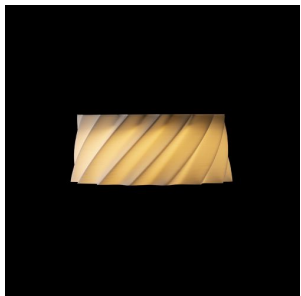

NEW

MARENGA RW2 60

LED 6W 570 lm Ra 80

Oprawa LED do wbudowania w sufit z płyt gipsowo-kartonowych o małej głębokości wbudowania i dekoracyjnym kloszu. Klosz jest tworzony przez druk 3D. Wykonany z przyjaznego dla środowiska materiału PLA, który jest w pełni degradable. Wielkość otworu montażowego można dobrać za pomocą przesuwanych sprężyn montażowych. W wygodny sposób można zastąpić istniejące żarówki halogenowe lampami, bez konieczności regulacji otworów montażowych.

Polecona cena PLN brutto

R14014

MARENGA RW2 60 wpuszczana biała Eco PLA
230V LED 6W 3000K

320,-

3D model

manual