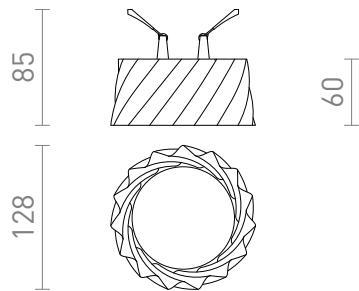

NEW

MARENGA RW2 60

LED 6W 570 lm Ra 80

Oprawa LED do wbudowania w sufit z płyt gipsowo-kartonowych o małej głębokości wbudowania i dekoracyjnym kloszu. Klosz jest tworzony przez druk 3D. Wykonany z przyjaznego dla środowiska materiału PLA, który jest w pełni degradable. Wielkość otworu montażowego można dobrać za pomocą przesuwanych sprężyn montażowych. W wygodny sposób można zastąpić istniejące żarówki halogenowe lampami, bez konieczności regulacji otworów montażowych.

Polecona cena PLN brutto

R14014

MARENGA RW2 60 wpuszczana biała Eco PLA
230V LED 6W 3000K

320,-

3D model

manual