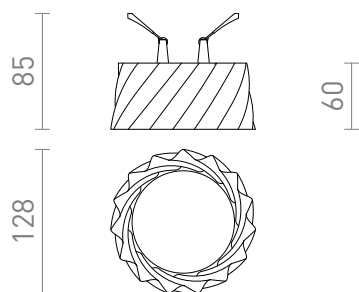

## MARENGA RW2 60

LED 6W 570 lm Ra 80

Apparecchio LED da incasso per cartongesso con profondità di incasso ridotta e con paralume decorativo. Il paralume è realizzato con stampa 3D, in PLA ecologico e completamente degradabile. La dimensione del foro di montaggio può essere selezionata tramite le molle di fissaggio scorrevoli. Gli apparecchi possono sostituire comodamente gli apparecchi alogeni esistenti senza dover modificare i fori di montaggio.

PVC EUR IVA inclusa

R14014

MARENGA RW2 60 da incasso bianco Eco PLA  
230V LED 6W 3000K

78,00

3D model

PDF manual