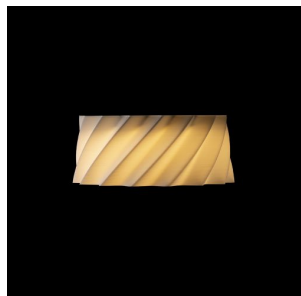

3D model

PDF manual