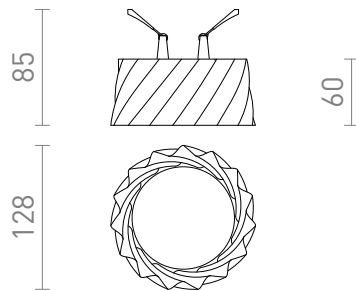

NEW

MARENGA RW2 60

LED 6W 570 lm Ra 80

Ugradbena LED svjetiljka za strop od gipsanih ploča s malom dubinom ugradnje i ukrasnim sjenilom. Sjenilo je izrađeno 3D tiskom. Svjetiljka je izrađena od ekološki prihvatljivog PLA materijala, koji je potpuno razgradiv. Veličina montažnog otvora može se odabrati pomoću kliznih montažnih opruga. Ovom svjetiljkom se može jednostavno zamijeniti postojeća halogena svjetiljka, bez potrebe podešavanja otvora za pričvršćivanje.

Preporučena cena EUR s PDV-OM

R14014

MARENGA RW2 60 ugradna bijela Eco PLA
230V LED 6W 3000K

78,00

3D model

manual