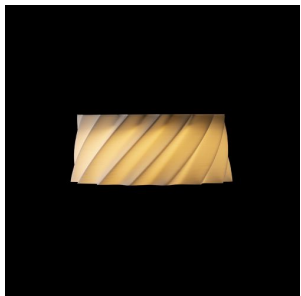

NEW

MARENGA RW2 60

LED 6W 570 lm Ra 80

Ugradbena LED svjetiljka za strop od gipsanih ploča s malom dubinom ugradnje i ukrasnim sjenilom. Sjenilo je izrađeno 3D tiskom. Svjetiljka je izrađena od ekološki prihvatljivog PLA materijala, koji je potpuno razgradiv. Veličina montažnog otvora može se odabrati pomoću kliznih montažnih opruga. Ovom svjetiljkom se može jednostavno zamijeniti postojeća halogena svjetiljka, bez potrebe podešavanja otvora za pričvršćivanje.

Preporučena cena EUR s PDV-OM

R14014

MARENGA RW2 60 ugradna bijela Eco PLA
230V LED 6W 3000K

78,00

3D model

manual