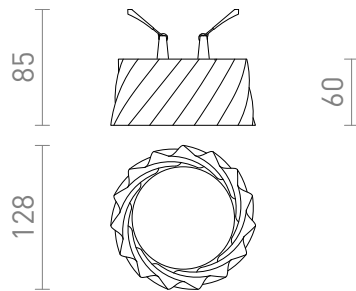

3D model

PDF manual