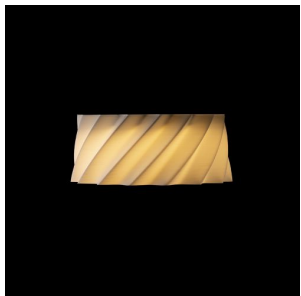

3D model

PDF manual