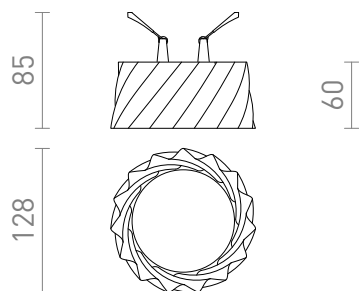

NEW

MARENGA RW2 60

LED 6W 570 lm Ra 80

Luminaire encastré à LED pour plafond en plaques de plâtre avec faible profondeur d'encastrement et abat-jour décoratif. L'abat-jour est créé par impression 3D. Fabriqué en matériau PLA écologique entièrement dégradable. La taille du trou de montage peut être sélectionnée à l'aide des ressorts de fixation coulissants. Les luminaires peuvent remplacer facilement les luminaires halogènes existants sans qu'il soit nécessaire de modifier les trous de montage.

Prix de vente conseillé EUR TTC

R14014

MARENGA RW2 60 encastrable blanc Eco PLA
230V LED 6W 3000K

78,00

3D model

manual