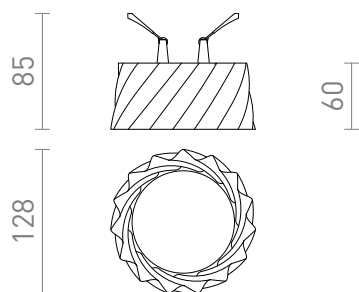

NEW

MARENGA RW2 60

LED 6W 570 lm Ra 80

Forsænket LED lampe til et gipsloft, med lav forsænket dybde og en dekorativ skærm. Skærmen er skabt ved 3D-print. Fremstillet af miljøvenligt PLA-materiale, som er 100% nedbrydeligt. Størrelsen på monteringshullet kan justeres ved hjælp af de glidende fikseringsfjedre. Lampen kan nemt erstatte eksisterende halogenlamper, uden behov for modificering af de gamle huller.

RP DKK inkl. MOMS

R14014

MARENGA RW2 60 indbygget hvid Eco PLA
230V LED 6W 3000K

535,-

3D model

PDF manual