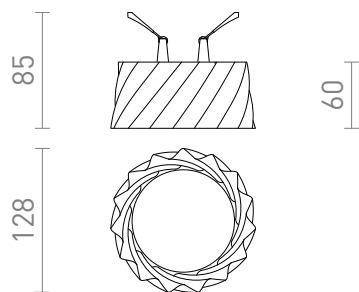

3D model

manual