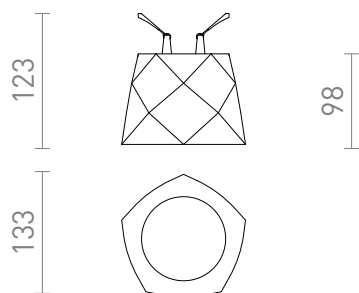

3D model

PDF manual

5 - 7