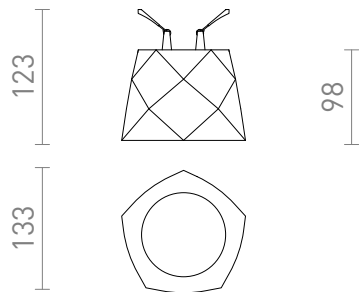

3D model

PDF manual