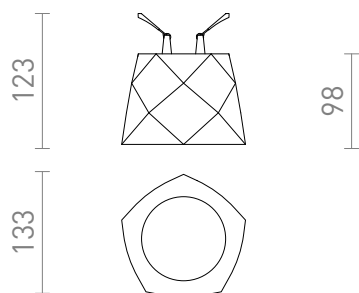

NEW

MARENGA RC1 98

LED 6W 570 lm Ra 80

Lámpara LED empotrable para techo de cartón yeso con poca profundidad de empotramiento y pantalla decorativa. La sombra se crea mediante impresión 3D. Hecho de material PLA ecológico, que es totalmente degradable. El tamaño del orificio de montaje se puede ajustar utilizando los resortes de fijación deslizantes. Puede reemplazar convenientemente las lámparas halógenas existentes sin necesidad de modificar los orificios de montaje.

Precio recomendado EUR con IVA

R14015	MARENGA RC1 98 empotrada blanco Eco PLA 230V LED 6W 3000K	78,00
--------	--------------------------------------------------------------	-------

3D model

manual