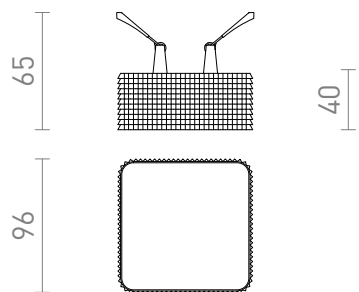

NEW

MARENGA SQB1 40

LED 6W 640 lm Ra 80

En infälld LED-lampa för gipstak med lågt infällningsdjup med en dekorativ skärm. Skapad genom 3D-utskrift av miljövänligt PLA-material som är helt nedbrytbart. Storleken på monteringshålet kan justeras med hjälp av de skjutbara fästfjädrar. Lampan kan bekvämt ersätta gamla halogenlampor utan att befintliga hål behöver modifieras.

RP SEK inkl. MOMS

R14016

MARENGA SQB1 40 infälld vit Eco PLA 230V
LED 6W 3000K

820,-

3D model

manual