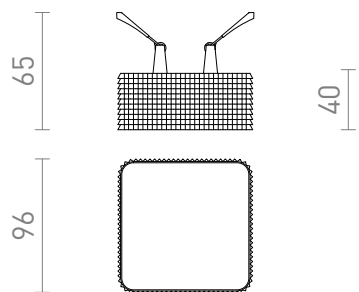

NEW

MARENGA SQB1 40

LED 6W 640 lm Ra 80

O lampa cu LED încadrat pentru un tavan din gips-carton cu adancime redusa de incasari si abajur decorativ. Nuanta este creata prin imprimare 3D. Fabricat din material PLA ecologic, adica complet degradabil. Dimensiunea orificiului de montare poate fi reglata cu ajutorul arcurilor de fixare culisante. Lampa poate inlocui convenabil lampile cu halogen existente, fara a fi nevoie sa modificati orificiile de montare.

preț recomandat cu amănuntul RON cu TVA inclus

R14016

MARENGA SQB1 40 încadrat alb Eco PLA 230V
LED 6W 3000K

340,-

3D model

PDF manual