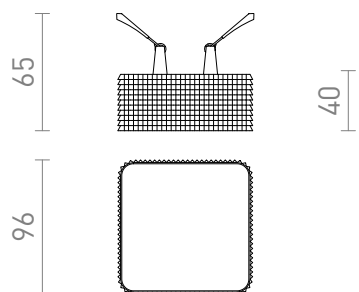

NEW

MARENGA SQB1 40

LED 6W 640 lm Ra 80

Luminaire encastré à LED pour plafond en plaques de plâtre avec faible profondeur d'encastrement et abat-jour décoratif. L'abat-jour est créé par impression 3D. Fabriqué en matériau PLA écologique entièrement dégradable. La taille du trou de montage peut être sélectionnée à l'aide des ressorts de fixation coulissants. Les luminaires peuvent remplacer facilement les luminaires halogènes existants sans qu'il soit nécessaire de modifier les trous de montage.

Prix de vente conseillé EUR TTC

R14016

MARENGA SQB1 40 encastrable blanc Eco PLA
230V LED 6W 3000K

68,00

3D model

PDF manual