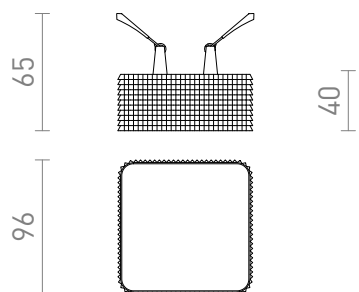

NEW

MARENGA SQB1 40

LED 6W 640 lm Ra 80

Lámpara LED empotrable para techo de cartón yeso con poca profundidad de empotramiento y pantalla decorativa. La sombra se crea mediante impresión 3D. Hecho de material PLA ecológico, que es totalmente degradable. El tamaño del orificio de montaje se puede ajustar utilizando los resortes de fijación deslizantes. Puede reemplazar convenientemente las lámparas halógenas existentes sin necesidad de modificar los orificios de montaje.

Precio recomendado EUR con IVA

R14016

MARENGA SQB1 40 empotrada blanco Eco PLA
230V LED 6W 3000K

68,00

3D model

PDF manual