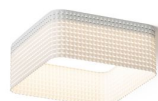

NEW

MARENGA SQB1 40

LED 6W 640 lm Ra 80

Lámpara LED empotrable para techo de cartón yeso con poca profundidad de empotramiento y pantalla decorativa. La sombra se crea mediante impresión 3D. Hecho de material PLA ecológico, que es totalmente degradable. El tamaño del orificio de montaje se puede ajustar utilizando los resortes de fijación deslizantes. Puede reemplazar convenientemente las lámparas halógenas existentes sin necesidad de modificar los orificios de montaje.

Precio recomendado EUR con IVA

R14016

MARENGA SQB1 40 empotrada blanco Eco PLA
230V LED 6W 3000K

68,00

3D model

PDF manual