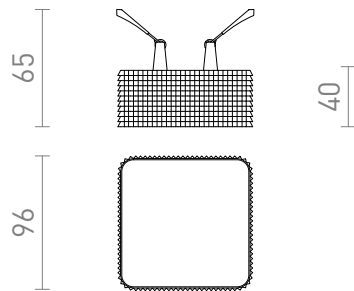

3D model

PDF manual