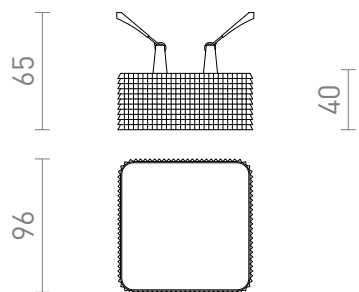

3D model

PDF manual