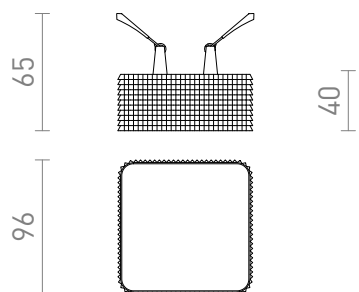

3D model

PDF manual