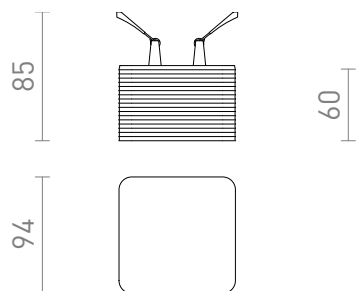

## MARENGA SQR3 60

LED 6W 640 lm Ra 80

En infälld LED-lampa för gipstak med lågt infällningsdjup med en dekorativ skärm. Skapad genom 3D-utskrift av miljövänligt PLA-material som är helt nedbrytbart. Storleken på monteringshålet kan justeras med hjälp av de skjutbara fästfjädrar. Lampan kan bekvämt ersätta gamla halogenlampor utan att befintliga hål behöver modifieras.

RP SEK inkl. MOMS

R14017

MARENGA SQR3 60 infälld vit Eco PLA 230V  
LED 6W 3000K

880,-

3D model

4

PDF manual

5 - 7